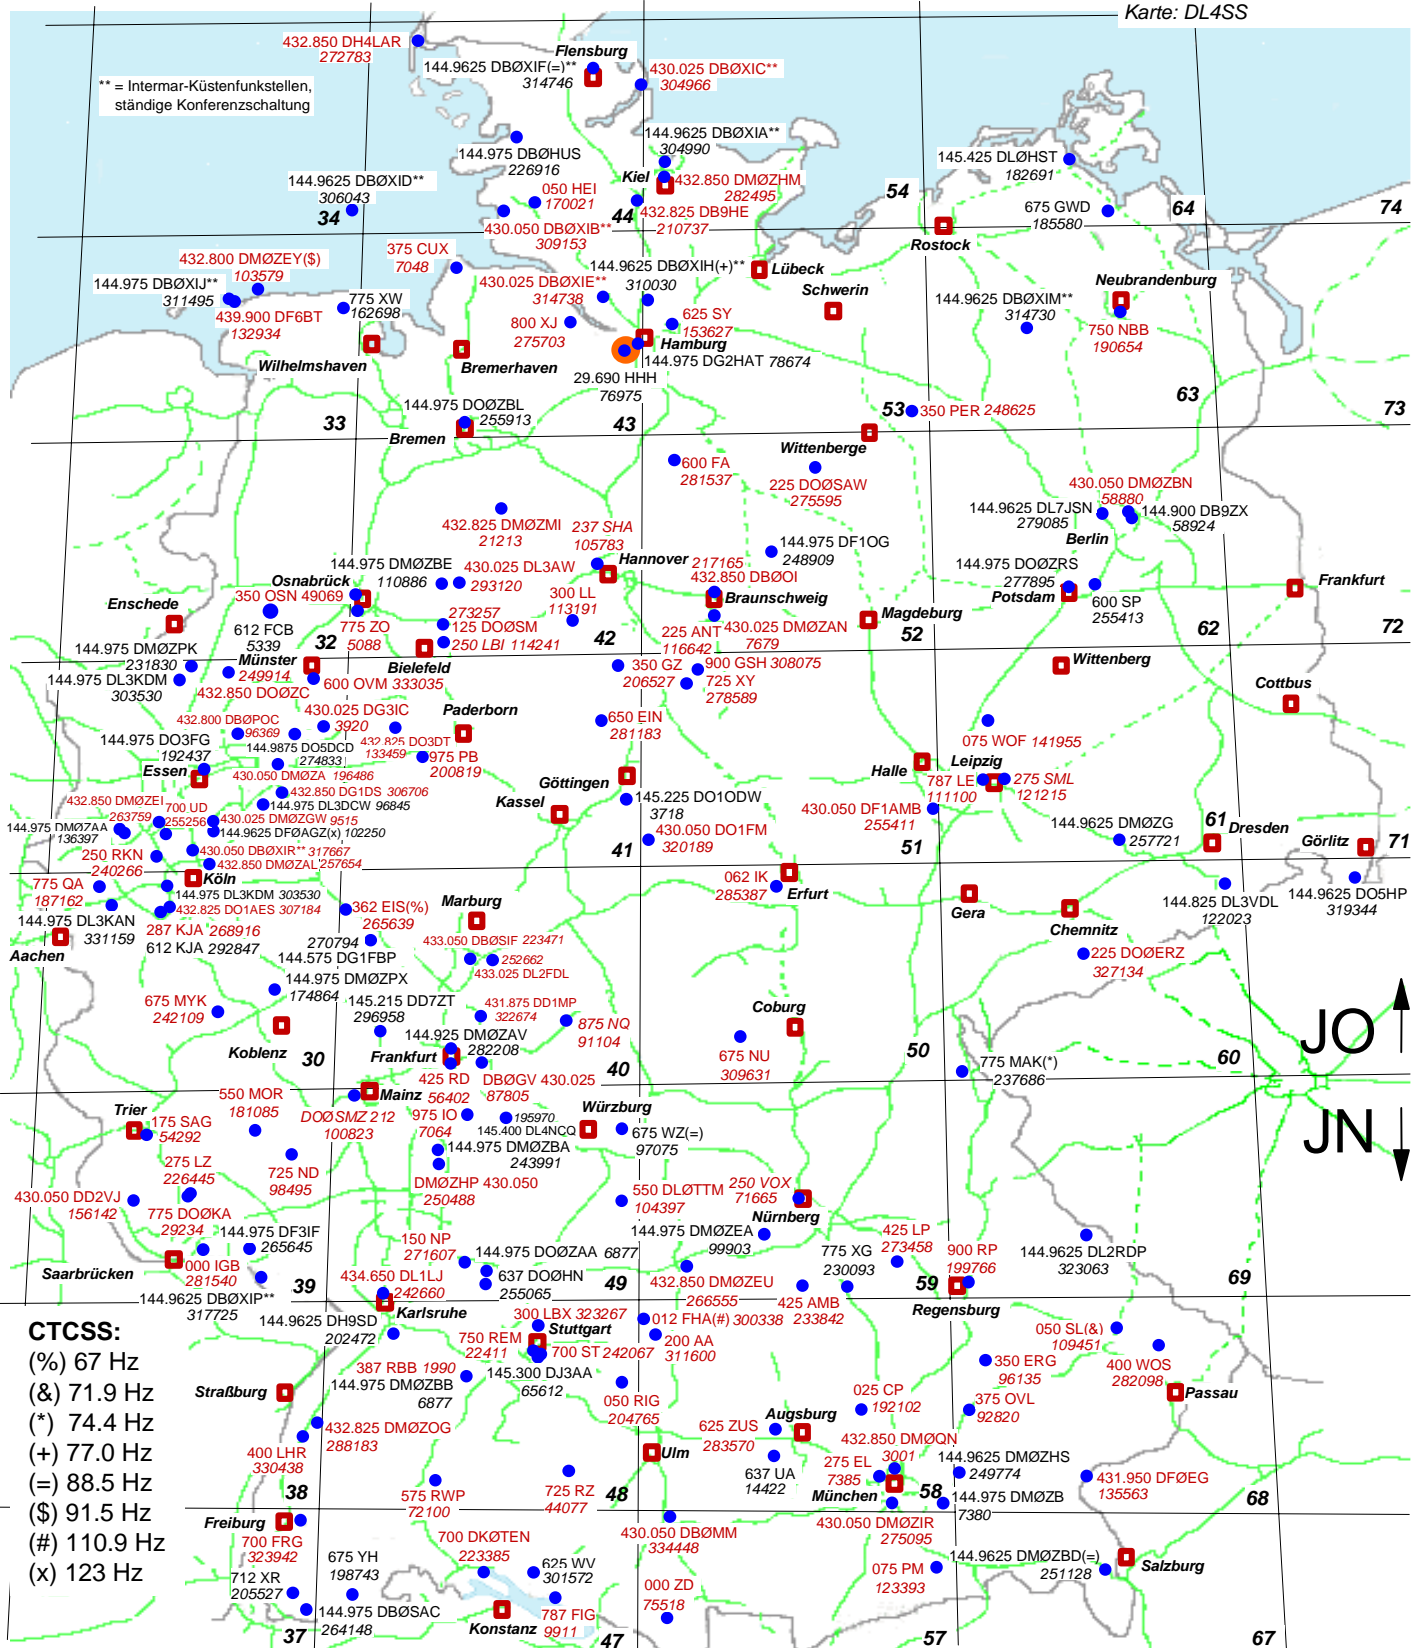

Echolink-Gateways in DL

(C) 2007 DL5SAF

www.elschenbroich.com

Datenquelle: www.echolink.org

Karte: DL4SS

Um eine Station zu connecten, bitte die Node Number mit der DTMF-Tastatur eingeben. Zur Statusabfrage '08' eingeben, zum Trennen einer Verbindung '#' drücken.

Aufgeführt sind Relaisstationen mit dauerhafter oder zeitweiser Echolink-Anbindung, automatisch betriebene Simplex-Links sowie oft verfügbare private Links. Bei den privaten Links zu Relaisstationen ist nur die Node Number des jeweiligen Links verzeichnet.

CTCSS:

- (%) 67 Hz
- (&) 71.9 Hz
- (*) 74.4 Hz
- (+) 77.0 Hz
- (=) 88.5 Hz
- (\$) 91.5 Hz
- (#) 110.9 Hz
- (x) 123 Hz

Erläuterungen:

- rot: 70 cm Relaisfunkstellen und Simplex-Links, Symbol ●
- schwarz: 2 m Relaisfunkstellen und Simplex-Links, Symbol ●
- schwarz: 10 m Relaisfunkstellen, Symbol ○
- 387 RBB = 439.3875 MHz / DBØRBB (rot = 70cm-Band)
- 712 XR = 145.7125 MHz / DBØXR (schwarz = 2m-Band)
- 144.975 DMØZBB (volle Frequenzangabe) = 2m Simplex Link
- Infos zu Echolink: cq-DL 4/2004, S. 240 ; <http://www.darc.de/distrikte/p/26/vortraege/echolink/echolink.pdf> ; <http://www.echolink.org>

- SimplexFrequenzen: 2 m: 144.9625 MHz, 144.975 MHz
- 70 cm: 430.025, 430.050, 432.800, 432.825, 432.850, 432.875 MHz
- 283570 (4- bis 6-stellige Nummer, kursiv) = Node Number
- 250 VOX (Rufzeichen und Frequenz kursiv) = Sprachnummer
- 430.050 DMØZHP (volle Frequenzangabe) = 70cm Simplex Link