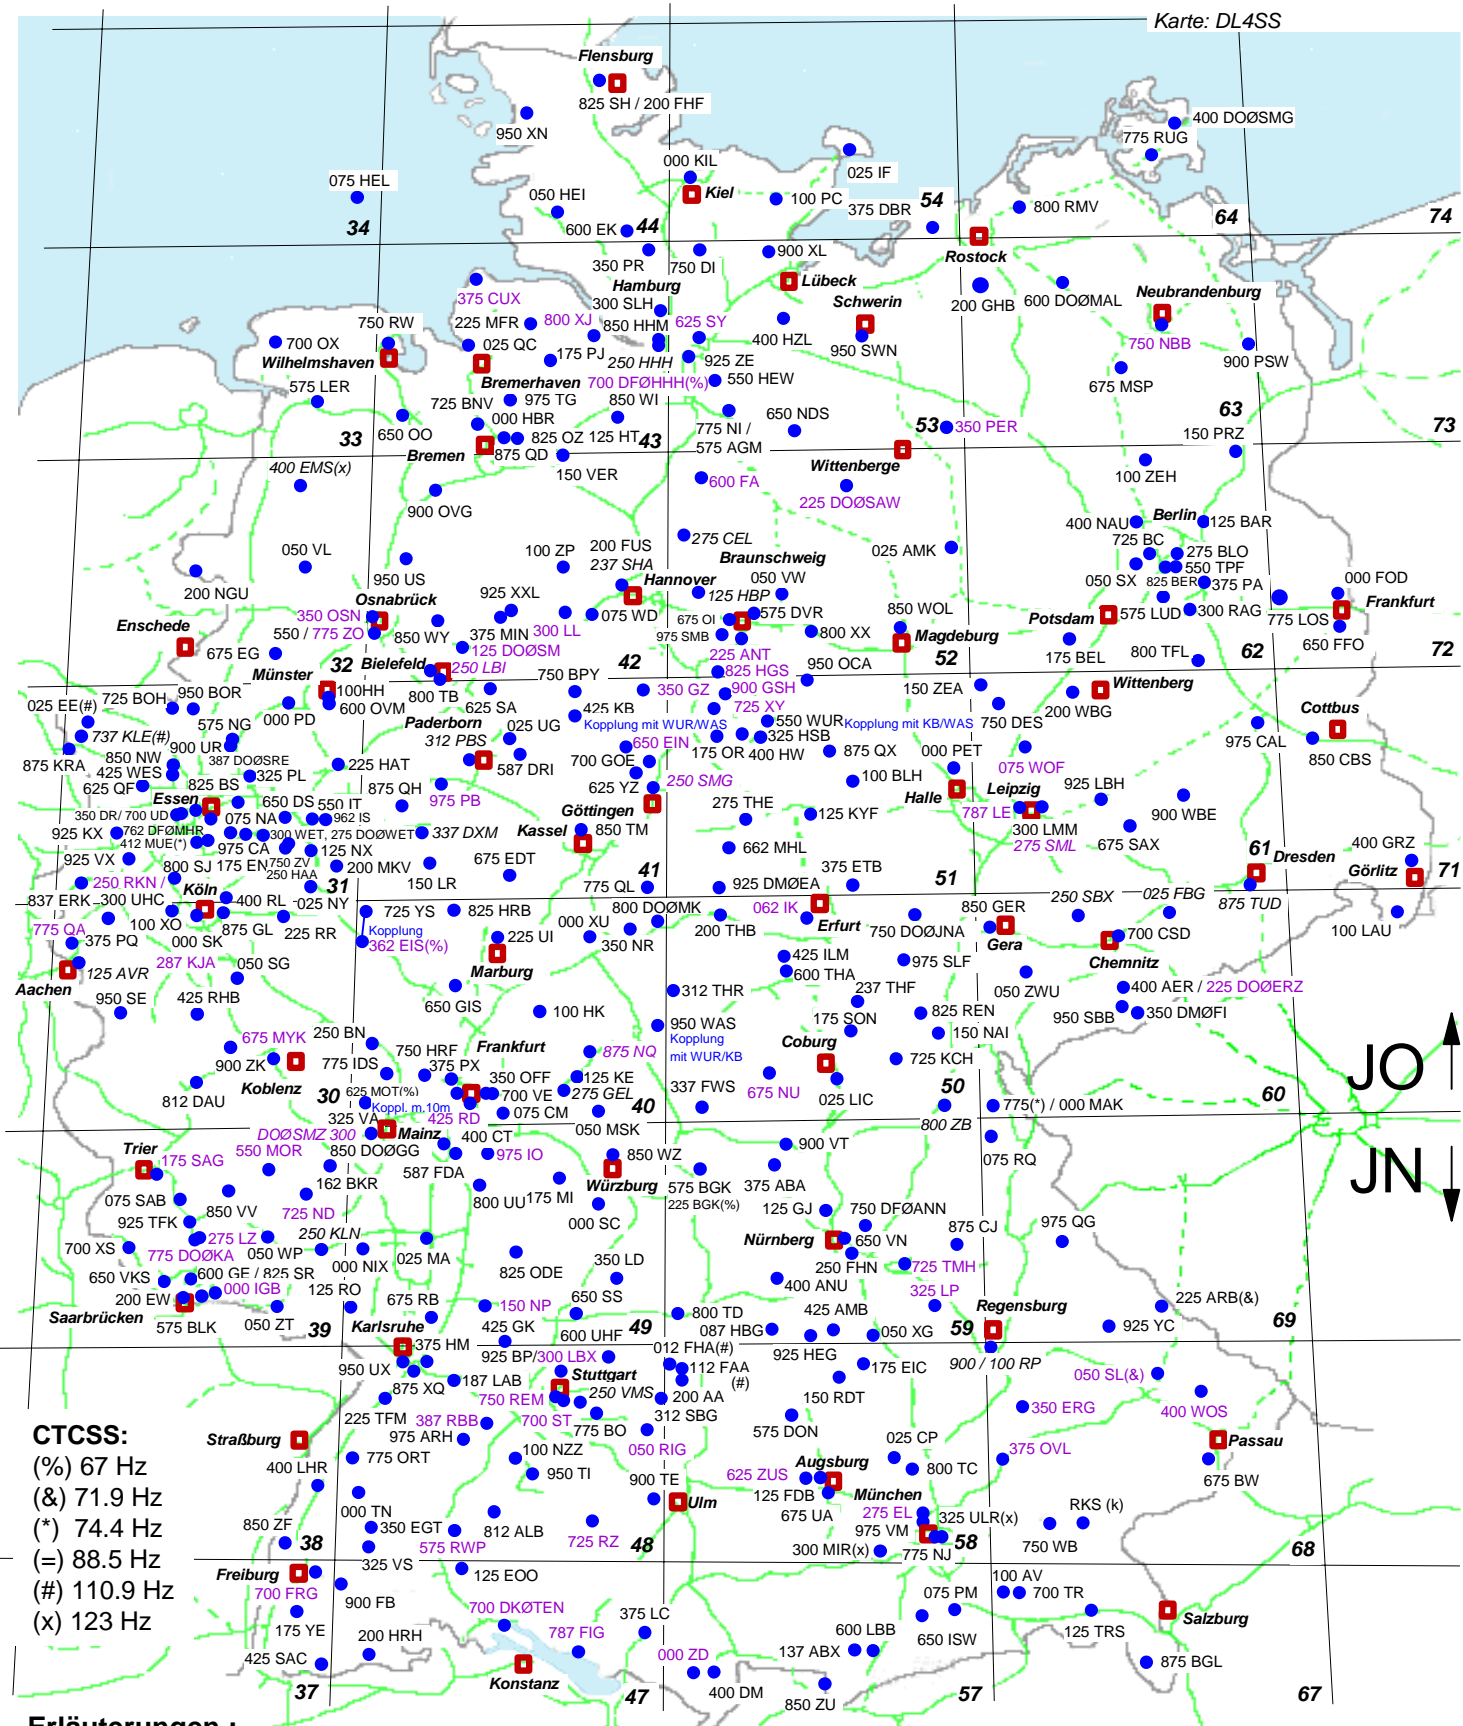

Relaisfunkstellen 70 cm in DL

(C) 2008 DL5SAF
 www.elschenbroich.com
 Datenquellen: DL3EL, DG6RBU
 Karte: DL4SS

CTCSS:
 (%) 67 Hz
 (&) 71.9 Hz
 (*) 74.4 Hz
 (=) 88.5 Hz
 (#) 110.9 Hz
 (x) 123 Hz

Erläuterungen :

Frequenzbereich 70 cm Relaisfunkstellen 438.5500 MHz - 438.6375 MHz Multimode-Relais
 438.6500 MHz - 439.4250 MHz FM-Relais

Ablage -7.6 MHz

375 ETB = 439.3750 MHz / DB Ø ETB 737 KLE (*kursiv*): Sprachmailboxen
 387 RBB (*violett*): Relais mit zeitweiser oder dauerhafter Echolink-Anbindung

(k) = Relaiskoppelsystem (Info: DL8MCG)